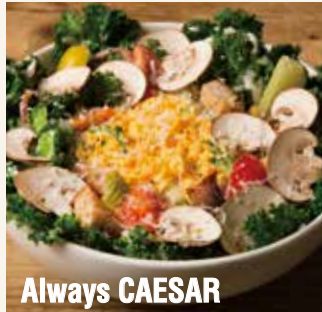

✓ **宮本さんの蓮根とリンゴ**

1,490 (税込1,609)

**Vegan GREEN!!!**

✓ **ヴィーガングリーン**

1,590 (税込1,717)

**Always CAESAR**

**オールウェイズシーザー**

1,390 (税込1,501)