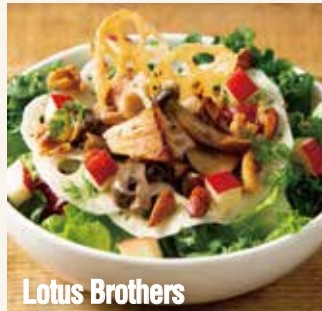

Lotus Brothers

宮本さんの蓮根ときのこと、
ナッツ

1,590 (税込1,717)