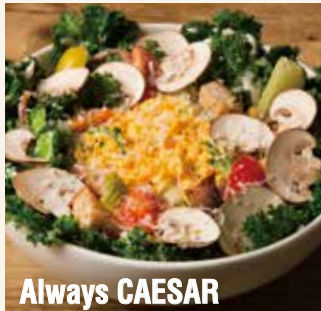

1,690 (税込1,825)

Lotus Brothers

宮本さんの蓮根ときのこと、
ナッツ

1,590 (税込1,717)

Vegan GREEN!!!

ヴィーガングリーン

1,590 (税込1,717)

Always CAESAR